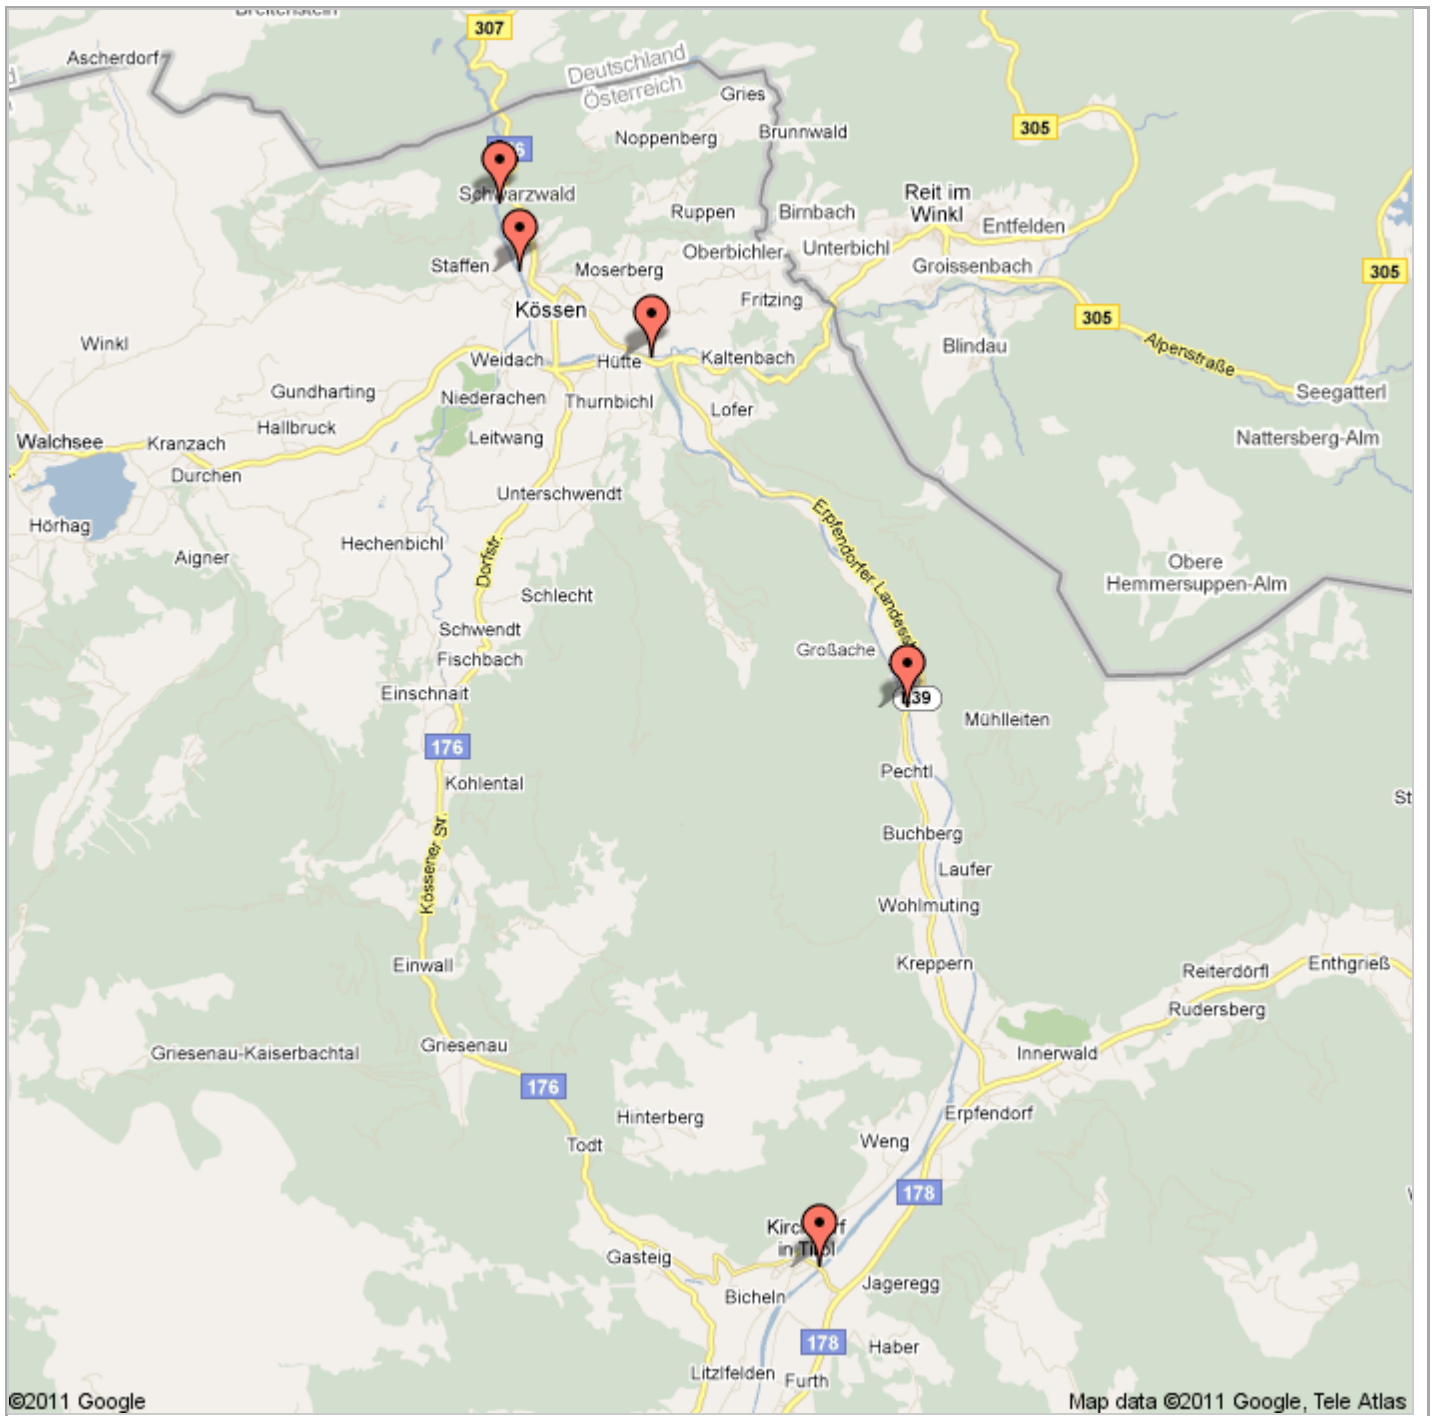

Notizen Mountain High: Rafting Grossache und Tiroler Ache

Mountain High Rafting

Wichtige Punkte zum Ein- und Ausstieg der Mountain High Rafting Touren

2 Ansichten - Öffentlich

Erstellt am 19. Mai - Vor 6 Minuten aktualisiert

Von

 [Ausstieg / Exit Schleching](#)
83259 Schleching, Deutschland

 [Grillplatz / BBQ Mountain High](#)

 [Einstieg / Entry Bauhof Kössen](#)

 [Einstieg / Entry Loferer Bach](#)

 [Einstieg / Entry Hagerbrücke](#)

 [Einstieg / Entry Mountain High Kirchdorf](#)